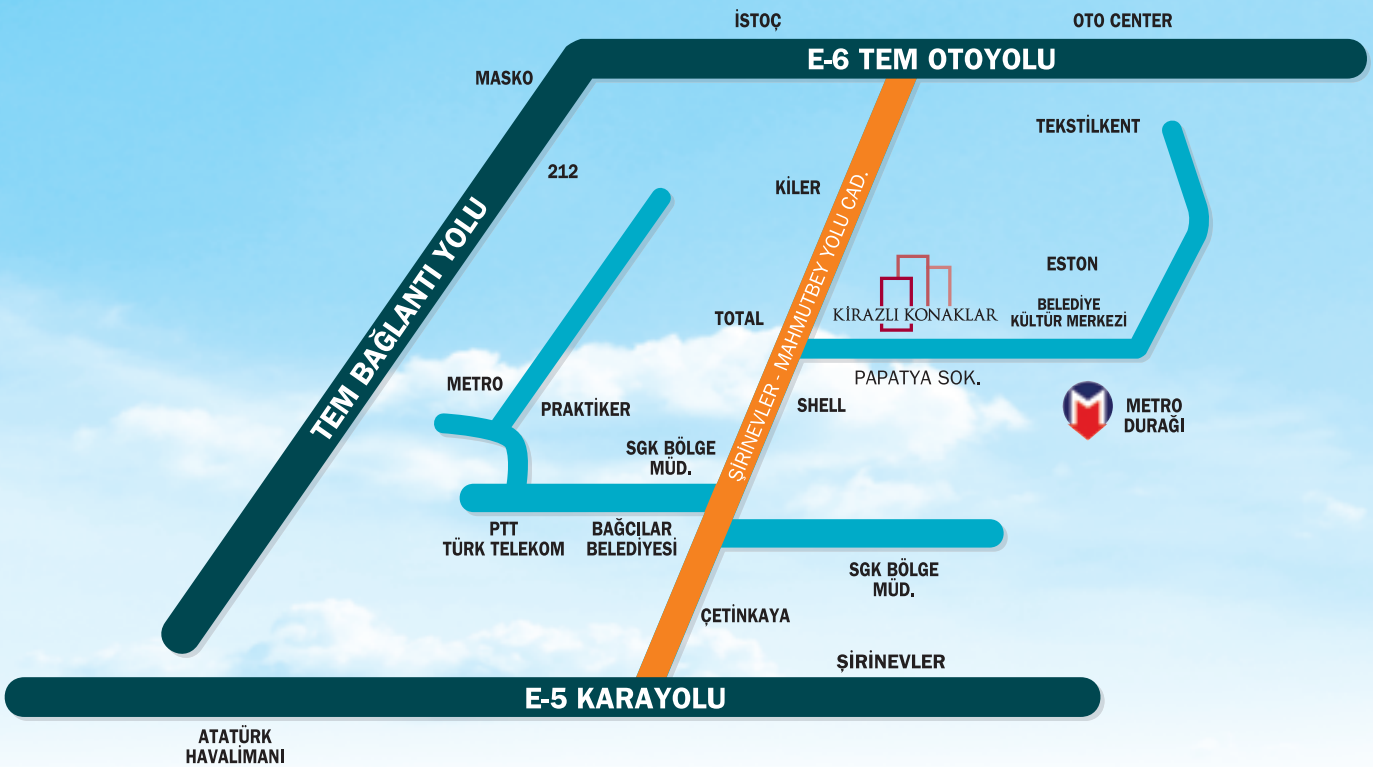

İstanbul, yolunuzun üstü

Kirazlı Konakları rahat ulaşımı 60 metre mesafedeki Metro ile “yola” getiriyor. Bağcılar- Kirazlı’da, İstanbul’un en merkezi lokasyonunda yer alan Kirazlı Konakları, konumu itibariyle şehrin her noktasına rahat ulaşım imkanı sağlıyor.